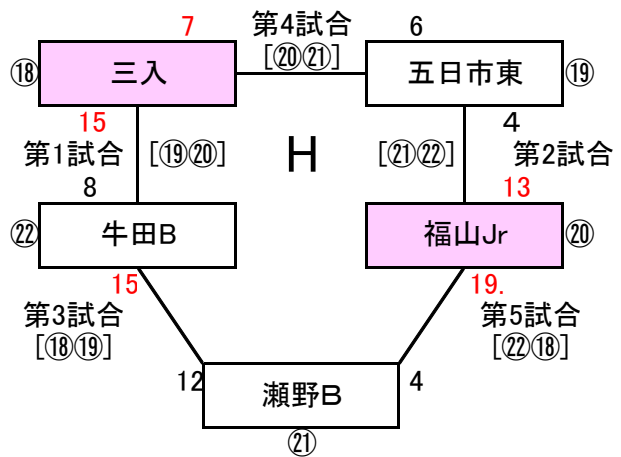

【2018 第11回広島県春季オープンティール大会組合せ】

2018.6.9

[ 交流会 リンク組合せ ]

[ 野球場 ]

当番校(簡易テント、バックネット、巻尺2、ポイント、ハンマー)  
(簡易テント、バックネットはE,F,G,H球場)

2勝したチーム

【審判】 先頭: 球審、スコアラー  
次番: 塁審、ホール係

若番 1塁側

新ルール  
内野手の前進守備禁止は適用しない

(注1) H球場第2駐車場を利用して下さい

(注2) 第1駐車場は使用しないで下さい