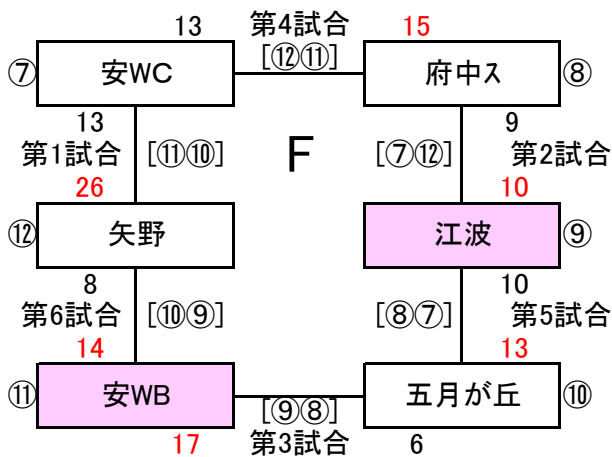

【2018 第11回広島県春季オープンティール大会組合せ】

2018.6.9

[ 交流会 リンク組合せ ]

[ 野球場 ]

当番校(簡易テント、バックネット、巻尺2、ポイント、ハンマー)  
(簡易テント、バックネットはE,F,G,H球場)

2勝したチーム

【審判】 先頭: 球審、スコアラー  
次番: 塁審、ホール係

若番 1塁側

新ルール  
内野手の前進守備禁止は適用しない

(注1) H球場第2駐車場を利用して下さい

(注2) 第1駐車場は使用しないで下さい