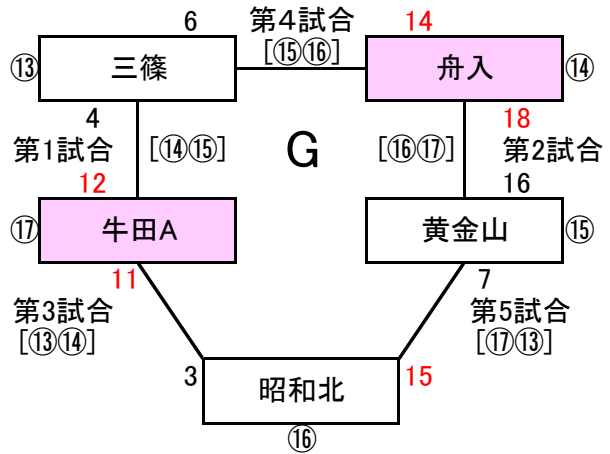

【2018 第11回広島県春季オープンティール大会組合せ】

2018.6.9

[ 交流会 リンク組合せ ]

[ 野球場 ]

当番校(簡易テント、バックネット、巻尺2、ポイント、ハンマー)  
(簡易テント、バックネットはE,F,G,H球場)

2勝したチーム

【審判】 先頭: 球審、スコアラー  
次番: 塁審、ホール係

若番 1塁側

新ルール  
内野手の前進守備禁止は適用しない

(注1) H球場第2駐車場を利用して下さい

(注2) 第1駐車場は使用しないで下さい