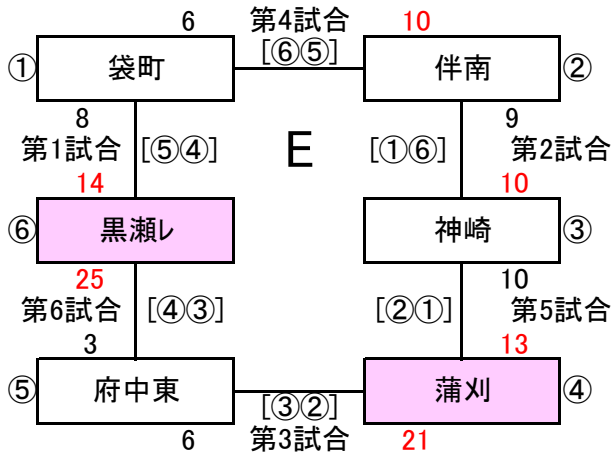

【2018 第11回広島県春季オープンティール大会組合せ】

2018.6.9

[ 交流会 リンク組合せ ]

[ 野球場 ]

当番校(簡易テント、バックネット、巻尺2、ポイント、ハンマー)  
(簡易テント、バックネットはE,F,G,H球場)

2勝したチーム

【審判】 先頭: 球審、スコアラー  
次番: 塁審、ホール係

若番 1塁側

新ルール  
内野手の前進守備禁止は適用しない

(注1) H球場第2駐車場を利用して下さい

(注2) 第1駐車場は使用しないで下さい