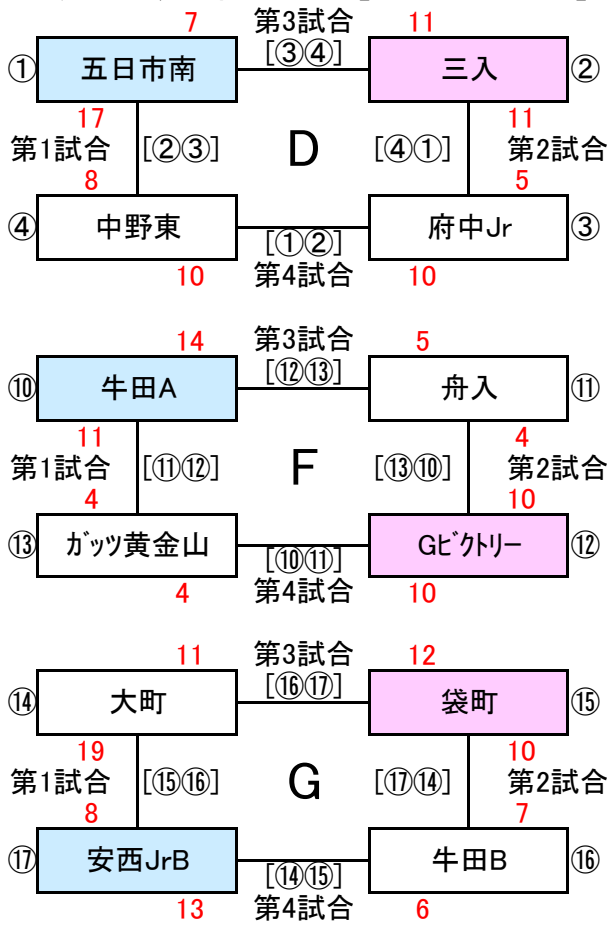

【審判】 先頭: 塁審、次番: ホール係

[公式戦 リンク組合せ]

[多目的広場]

1位通過
 2位通過
 3位通過

当番校(巻尺2、ポイント、ハンマー)

[公式戦決勝トーナメント]

【審判】 本部: 球審、塁審
 スコアラー
 ホール係: 両チーム

若番 1塁側

[交流会 リンク組合せ]

[野球場]

1位通過
2位通過

[審判] 先頭: 球審、スコアラー
次番: 塁審、ホール係

当番校(簡易テント、バックネット、巻尺2、ポイント、ハンマー)
 (簡易テント、バックネットはE,F,G,H球場)

[交流会 再組合せ]

[審判] 先頭: 球審、スコアラー
次番: 塁審、ホール係