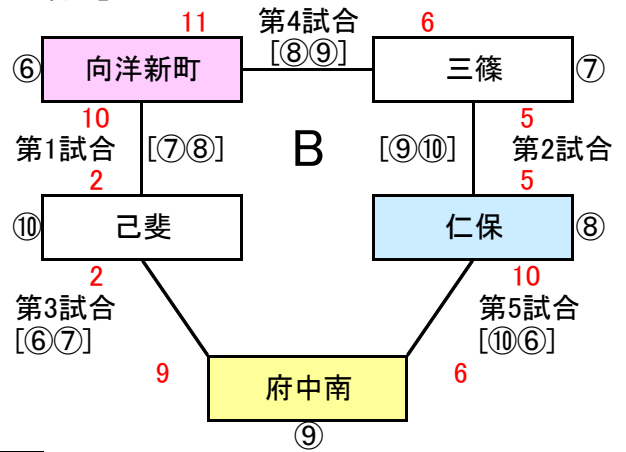

【審判】 先頭: 塁審、次番: ホール係

[公式戦 リンク組合せ]

[多目的広場]

1位通過
 2位通過
 3位通過

当番校(巻尺2、ポイント、ハンマー)

[公式戦決勝トーナメント]

【審判】 本部: 球審、塁審
 スコアラー
 ホール係: 両チーム

若番 1塁側

[交流会 リンク組合せ]

[野球場]

1位通過
2位通過

[審判] 先頭: 球審、スコアラー
次番: 塁審、ホール係

当番校(簡易テント、バックネット、巻尺2、ポイント、ハンマー)
 (簡易テント、バックネットはE,F,G,H球場)

[交流会 再組合せ]

[審判] 先頭: 球審、スコアラー
次番: 塁審、ホール係