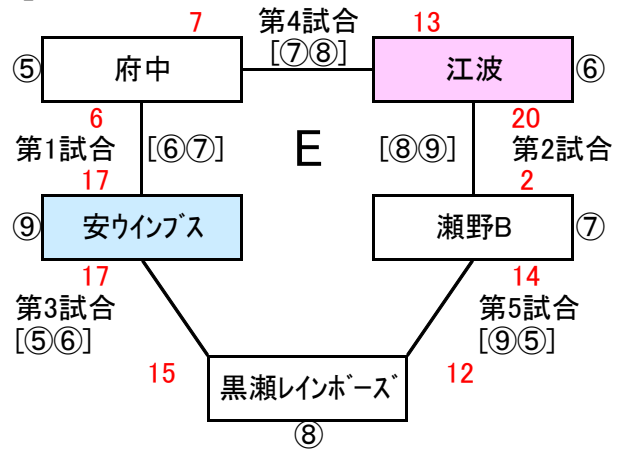

【審判】 先頭: 塁審、次番: ホール係

[公式戦 リンク組合せ]

[多目的広場]

1位通過
 2位通過
 3位通過

当番校(巻尺2、ポイント、ハンマー)

[公式戦決勝トーナメント]

【審判】 本部: 球審、塁審
 スコアラー
 ホール係: 両チーム

若番 1塁側

[交流会 リンク組合せ]

[野球場]

1位通過
2位通過

[審判] 先頭: 球審、スコアラー
次番: 塁審、ホール係

当番校(簡易テント、バックネット、巻尺2、ポイント、ハンマー)
 (簡易テント、バックネットはE,F,G,H球場)

[交流会 再組合せ]

[審判] 先頭: 球審、スコアラー
次番: 塁審、ホール係