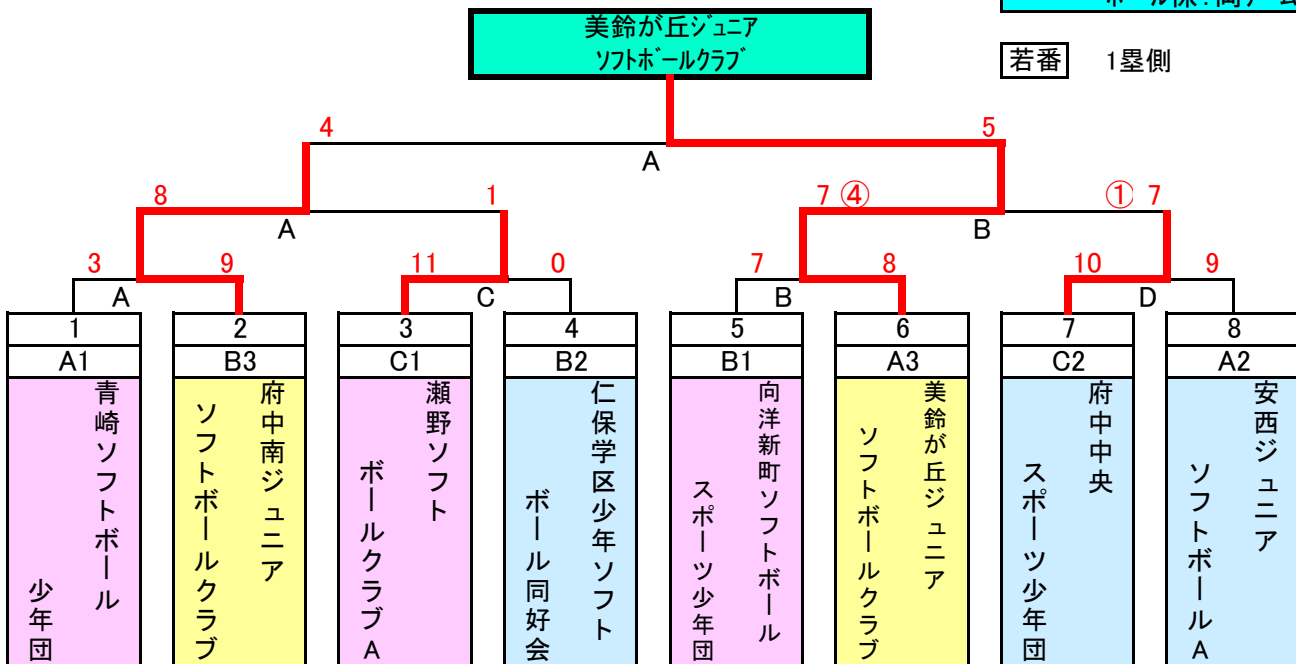

【審判】 先頭: 塁審、次番: ホール係

[公式戦 リンク組合せ]

[多目的広場]

1位通過
 2位通過
 3位通過

当番校(巻尺2、ポイント、ハンマー)

[公式戦決勝トーナメント]

【審判】 本部: 球審、塁審
 スコアラー
 ホール係: 両チーム

若番 1塁側

[交流会 リンク組合せ]

[野球場]

1位通過
2位通過

[審判] 先頭: 球審、スコアラー
次番: 塁審、ホール係

当番校(簡易テント、バックネット、巻尺2、ポイント、ハンマー)
 (簡易テント、バックネットはE,F,G,H球場)

[交流会 再組合せ]

[審判] 先頭: 球審、スコアラー
次番: 塁審、ホール係