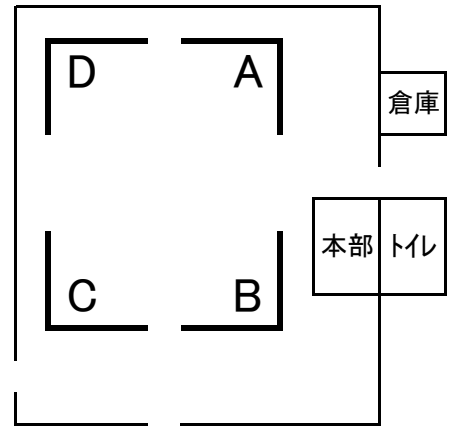

【審判】 先頭: 塁審、次番: ホール係

[公式戦 リンク組合せ]

[多目的広場]

1位通過
 2位通過
 3位通過

当番校(巻尺2、ポイント、ハンマー)

[公式戦決勝トーナメント]

【審判】 本部: 球審、塁審
 スコアラー
 ホール係: 両チーム

若番 1塁側

[交流会 リンク組合せ]

[野球場]

1位通過
2位通過

[審判] 先頭: 球審、スコアラー
次番: 塁審、ホール係

当番校(簡易テント、バックネット、巻尺2、ポイント、ハンマー)
 (簡易テント、バックネットはE,F,G,H球場)

[交流会 再組合せ]

[審判] 先頭: 球審、スコアラー
次番: 塁審、ホール係