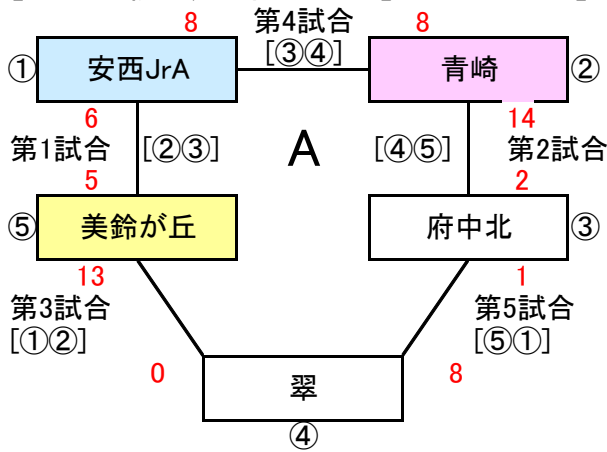

【審判】 先頭: 塁審、次番: ホール係

[公式戦 リンク組合せ]

[多目的広場]

1位通過
 2位通過
 3位通過

当番校(巻尺2、ポイント、ハンマー)

[公式戦決勝トーナメント]

【審判】 本部: 球審、塁審
 スコアラー
 ホール係: 両チーム

若番 1塁側

[交流会 リンク組合せ]

[野球場]

1位通過
2位通過

[審判] 先頭: 球審、スコアラー
次番: 塁審、ホール係

当番校(簡易テント、バックネット、巻尺2、ポイント、ハンマー)
 (簡易テント、バックネットはE,F,G,H球場)

[交流会 再組合せ]

[審判] 先頭: 球審、スコアラー
次番: 塁審、ホール係