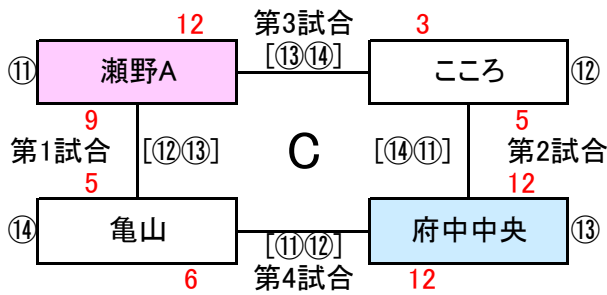

【審判】 先頭: 塁審、次番: ホール係

[公式戦 リンク組合せ]

[多目的広場]

1位通過
 2位通過
 3位通過

当番校(巻尺2、ポイント、ハンマー)

[公式戦決勝トーナメント]

【審判】 本部: 球審、塁審
 スコアラー
 ホール係: 両チーム

若番 1塁側

[交流会 リンク組合せ]

[野球場]

1位通過
2位通過

[審判] 先頭: 球審、スコアラー
次番: 塁審、ホール係

当番校(簡易テント、バックネット、巻尺2、ポイント、ハンマー)
 (簡易テント、バックネットはE,F,G,H球場)

[交流会 再組合せ]

[審判] 先頭: 球審、スコアラー
次番: 塁審、ホール係