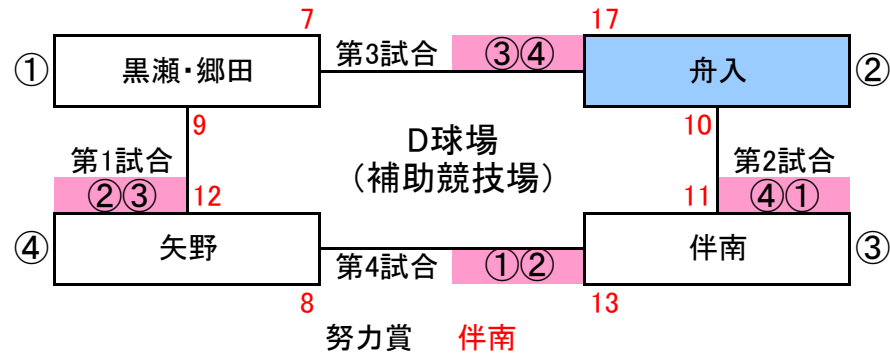

〈交流会〉

2015 第5回全国小学生選抜ティール選手権大会

2015/4/4 総合グラウンドサバ競技場

〈交流会〉

2015 第5回全国小学生選抜ティール選手権大会

2015/4/4 総合グラントサフ競技場

努力賞 美鈴が丘

- 優勝 己斐学区子ども会ソフトボールチーム
- 準優勝 瀬野ソフトボールクラブA
- 三位 大阪清水フーバース
- 三位 ころろソフトボールクラブ

公式戦決勝トーナメント

己斐学区子ども会
ソフトボールチーム

本部審判

本部審判

交流会タイムスケジュール

- 13:20 交流会第1試合
- 14:00 交流会第2試合
- 14:30 交流会第3試合
- 15:00 交流会第4試合
- 15:40 本部挨拶、2勝チーム表彰
- 16:20 清掃、片付け
- 17:00 終了解散

- 当番校
バックネット、ベース(ホーム・オリンジ・2.3塁)、T台、バット3本
テント
- 公式戦: 塁審、ボール係(球審、スコアラー本部実施)
決勝トーナメントは本部実施
- 交流会: 先頭球審、次番塁審
スコアラー、ボール係は対戦同志

- 9:00 広島総合グラント球場づくり(野球場、補助競技場)
- 12:00 弁当到着(野球場正面入口)

- ルール
- ・予選: 2イニング(表、裏完全実施)
 - ・決勝: 2イニング、決着次第終了
 - ・守備者10人
 - ・打者: 公式戦10人
交流戦12人以内
(しかし時間内であれば15人可)
 - ・決勝進出チームは、勝点の多いチーム
勝者3、引分1(C球場は2チーム進出)
 - ・同点の場合
 - ① 失点の少ないチーム
 - ② 得失点差の多い順
 - ③ 決勝戦同点、5人タイブレーカー1回、抽選

〈公式戦〉

2015 第5回全国小学生選抜ティール選手権大会

2015/4/4 総合グラウンド野球場

公式戦タイムスケジュール

- 8:30 マツダスームスームスタジアム受付
- 9:00 開門、ライト側選手集合
- 9:30 開会式 (吹奏楽、入場行進、国旗掲揚)
- 10:00 ふれあい教室(公式)、監督会議(公式、交流共)
- 高橋氏 チーム:①②③④⑤ (外野)
- 横山氏 チーム:⑥⑦⑧⑨⑩ (外野)
- 10:40 ふれあい教室(交流1)
- 高橋氏 チーム:①④⑤⑧⑨⑫⑬ (外野)
- 横山氏 チーム:⑬⑭⑮⑯⑰⑱⑲⑳㉑㉒㉓㉔㉕㉖㉗ (外野)
- 11:20 ふれあい教室(交流2)
- 高橋氏 チーム:②③⑥⑦⑩⑪⑭ (外野)
- 横山氏 チーム:⑱⑲⑳㉑㉒㉓㉔㉕㉖㉗ (外野)
- 12:00 ふれあい教室終了
- 10:40 記念撮影、公式チーム移動、昼食
- 11:20 記念撮影、交流1移動、昼食
- 12:00 記念撮影、交流2移動、昼食
- 12:40 公式戦A,B,C第1試合
- 13:05 公式戦A,B,C第2試合
- 13:30 公式戦A,B,C第3試合
- 13:55 公式戦C第4試合
- 14:30 準決勝
- 15:00 決勝
- 16:00 閉会式
- 16:20 清掃、片付け
- 17:00 終了