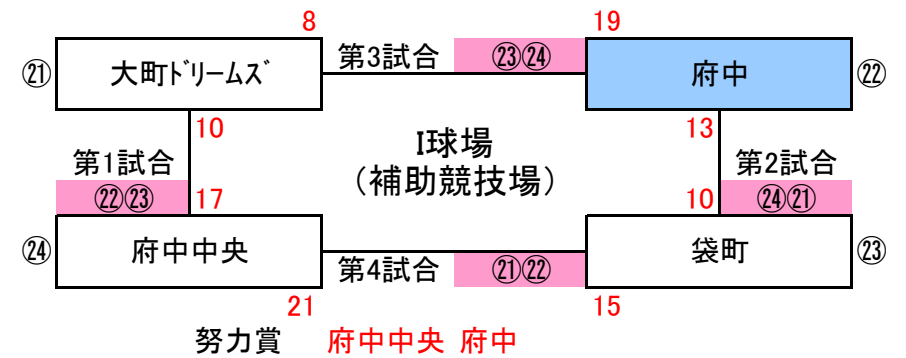

〈交流会〉

2015 第5回全国小学生選抜ティール選手権大会

2015/4/4 総合グラウンドサバ競技場

〈交流会〉

2015 第5回全国小学生選抜ティール選手権大会

2015/4/4 総合グラントサフ競技場

努力賞 美鈴が丘

- 優勝 己斐学区子ども会ソフトボールチーム
- 準優勝 瀬野ソフトボールクラブA
- 三位 大阪清水フーバース
- 三位 ころろソフトボールクラブ

公式戦決勝トーナメント

己斐学区子ども会
ソフトボールチーム

本部審判

本部審判

交流会タイムスケジュール

- 13:20 交流会第1試合
- 14:00 交流会第2試合
- 14:30 交流会第3試合
- 15:00 交流会第4試合
- 15:40 本部挨拶、2勝チーム表彰
- 16:20 清掃、片付け
- 17:00 終了解散

- 当番校
バックネット、ベース(ホーム・オリンジ・2.3塁)、T台、バット3本
テント
- 公式戦: 塁審、ボール係(球審、スコアラー本部実施)
決勝トーナメントは本部実施
- 交流会: 先頭球審、次番塁審
スコアラー、ボール係は対戦同志

- 9:00 広島総合グラント球場づくり(野球場、補助競技場)
- 12:00 弁当到着(野球場正面入口)

- ルール
- ・予選: 2イニング(表、裏完全実施)
 - ・決勝: 2イニング、決着次第終了
 - ・守備者10人
 - ・打者: 公式戦10人
交流戦12人以内
(しかし時間内であれば15人可)
 - ・決勝進出チームは、勝点の多いチーム
勝者3、引分1(C球場は2チーム進出)
 - ・同点の場合
 - ① 失点の少ないチーム
 - ② 得失点差の多い順
 - ③ 決勝戦同点、5人タイブレーカー1回、抽選

〈公式戦〉

2015 第5回全国小学生選抜ティール選手権大会

2015/4/4 総合グラウンド野球場

公式戦タイムスケジュール

- 8:30 マツダスームスームスタジアム受付
- 9:00 開門、ライト側選手集合
- 9:30 開会式 (吹奏楽、入場行進、国旗掲揚)
- 10:00 ふれあい教室(公式)、監督会議(公式、交流共)
- 高橋氏 チーム:①②③④⑤ (外野)
- 横山氏 チーム:⑥⑦⑧⑨⑩ (外野)
- 10:40 ふれあい教室(交流1)
- 高橋氏 チーム:①④⑤⑧⑨⑫⑬ (外野)
- 横山氏 チーム:⑬⑭⑮⑯⑰⑱⑲⑳㉑㉒㉓㉔㉕㉖㉗ (外野)
- 11:20 ふれあい教室(交流2)
- 高橋氏 チーム:②③⑥⑦⑩⑪⑭ (外野)
- 横山氏 チーム:⑱⑲⑳㉑㉒㉓㉔㉕㉖㉗ (外野)
- 12:00 ふれあい教室終了
- 10:40 記念撮影、公式チーム移動、昼食
- 11:20 記念撮影、交流1移動、昼食
- 12:00 記念撮影、交流2移動、昼食
- 12:40 公式戦A,B,C第1試合
- 13:05 公式戦A,B,C第2試合
- 13:30 公式戦A,B,C第3試合
- 13:55 公式戦C第4試合
- 14:30 準決勝
- 15:00 決勝
- 16:00 閉会式
- 16:20 清掃、片付け
- 17:00 終了