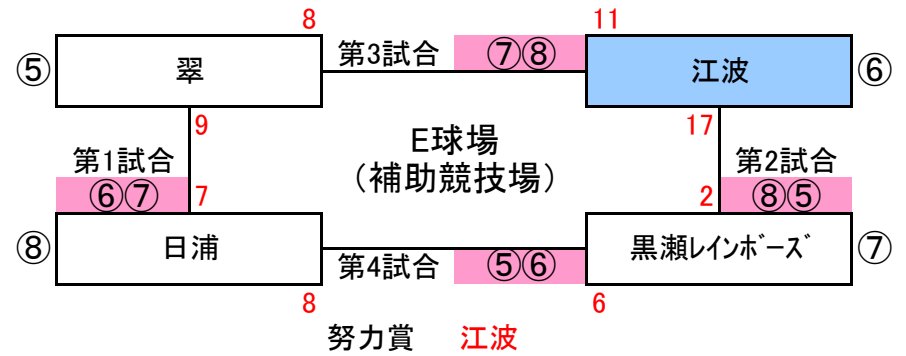

〈交流会〉

2015 第5回全国小学生選抜ティール選手権大会

2015/4/4 総合グラウンドサバ競技場