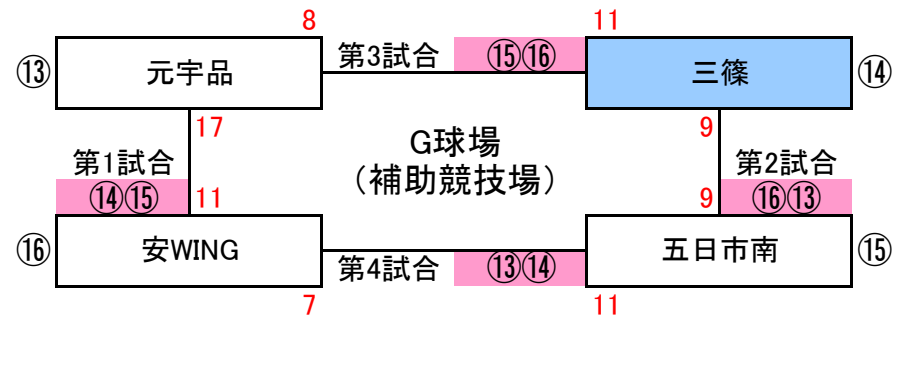

〈交流会〉

2015 第5回全国小学生選抜ティール選手権大会

2015/4/4 総合グラウンドサバ競技場

〈交流会〉

2015 第5回全国小学生選抜ティール選手権大会

2015/4/4 総合グラントサフ競技場

努力賞 美鈴が丘

- 優勝 己斐学区子ども会ソフトボールチーム
- 準優勝 瀬野ソフトボールクラブA
- 三位 大阪清水フーバース
- 三位 ころろソフトボールクラブ

公式戦決勝トーナメント

己斐学区子ども会
ソフトボールチーム

本部審判

本部審判

交流会タイムスケジュール

- 13:20 交流会第1試合
- 14:00 交流会第2試合
- 14:30 交流会第3試合
- 15:00 交流会第4試合
- 15:40 本部挨拶、2勝チーム表彰
- 16:20 清掃、片付け
- 17:00 終了解散

- 当番校
バックネット、ベース(ホーム・オリンジ・2.3塁)、T台、バット3本
テント
- 公式戦: 塁審、ボール係(球審、スコアラー本部実施)
決勝トーナメントは本部実施
- 交流会: 先頭球審、次番塁審
スコアラー、ボール係は対戦同志

- 9:00 広島総合グラント球場づくり(野球場、補助競技場)
- 12:00 弁当到着(野球場正面入口)

- ルール
- ・予選: 2イニング(表、裏完全実施)
 - ・決勝: 2イニング、決着次第終了
 - ・守備者10人
 - ・打者: 公式戦10人
交流戦12人以内
(しかし時間内であれば15人可)
 - ・決勝進出チームは、勝点の多いチーム
勝者3、引分1(C球場は2チーム進出)
 - ・同点の場合
 - ① 失点の少ないチーム
 - ② 得失点差の多い順
 - ③ 決勝戦同点、5人タイブレーカー1回、抽選

〈公式戦〉

2015 第5回全国小学生選抜ティール選手権大会

2015/4/4 総合グラウンド野球場

公式戦タイムスケジュール

- 8:30 マツダスームスームスタジアム受付
- 9:00 開門、ライト側選手集合
- 9:30 開会式 (吹奏楽、入場行進、国旗掲揚)
- 10:00 ふれあい教室(公式)、監督会議(公式、交流共)
- 高橋氏 チーム:①②③④⑤ (外野)
- 横山氏 チーム:⑥⑦⑧⑨⑩ (外野)
- 10:40 ふれあい教室(交流1)
- 高橋氏 チーム:①④⑤⑧⑨⑫⑬ (外野)
- 横山氏 チーム:⑬⑭⑮⑯⑰⑱⑲⑳㉑㉒㉓㉔㉕㉖㉗ (外野)
- 11:20 ふれあい教室(交流2)
- 高橋氏 チーム:②③⑥⑦⑩⑪⑭ (外野)
- 横山氏 チーム:⑱⑲⑳㉑㉒㉓㉔㉕㉖㉗ (外野)
- 12:00 ふれあい教室終了
- 10:40 記念撮影、公式チーム移動、昼食
- 11:20 記念撮影、交流1移動、昼食
- 12:00 記念撮影、交流2移動、昼食
- 12:40 公式戦A,B,C第1試合
- 13:05 公式戦A,B,C第2試合
- 13:30 公式戦A,B,C第3試合
- 13:55 公式戦C第4試合
- 14:30 準決勝
- 15:00 決勝
- 16:00 閉会式
- 16:20 清掃、片付け
- 17:00 終了