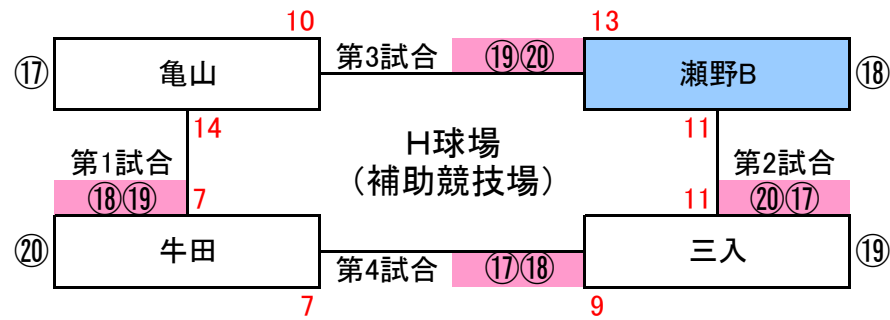

〈交流会〉

2015 第5回全国小学生選抜ティール選手権大会

2015/4/4 総合グラウンドサバ競技場

〈交流会〉

2015 第5回全国小学生選抜ティール選手権大会

2015/4/4 総合グラントサフ競技場

努力賞 美鈴が丘

- 優勝 己斐学区子ども会ソフトボールチーム
- 準優勝 瀬野ソフトボールクラブA
- 三位 大阪清水フーバース
- 三位 ころろソフトボールクラブ

公式戦決勝トーナメント

己斐学区子ども会
ソフトボールチーム

本部審判

本部審判

交流会タイムスケジュール

- 13:20 交流会第1試合
- 14:00 交流会第2試合
- 14:30 交流会第3試合
- 15:00 交流会第4試合
- 15:40 本部挨拶、2勝チーム表彰
- 16:20 清掃、片付け
- 17:00 終了解散

- 当番校
バックネット、ベース(ホーム・オリンジ・2.3塁)、T台、バット3本
テント
- 公式戦: 塁審、ボール係(球審、スコアラー本部実施)
決勝トーナメントは本部実施
- 交流会: 先頭球審、次番塁審
スコアラー、ボール係は対戦同志

- 9:00 広島総合グラント球場づくり(野球場、補助競技場)
- 12:00 弁当到着(野球場正面入口)

- ルール
- ・予選: 2イニング(表、裏完全実施)
 - ・決勝: 2イニング、決着次第終了
 - ・守備者10人
 - ・打者: 公式戦10人
交流戦12人以内
(しかし時間内であれば15人可)
 - ・決勝進出チームは、勝点の多いチーム
勝者3、引分1(C球場は2チーム進出)
 - ・同点の場合
 - ① 失点の少ないチーム
 - ② 得失点差の多い順
 - ③ 決勝戦同点、5人タイブレーカー1回、抽選

〈公式戦〉

2015 第5回全国小学生選抜ティール選手権大会

2015/4/4 総合グラウンド野球場

公式戦タイムスケジュール

- 8:30 マツダスームスームスタジアム受付
- 9:00 開門、ライト側選手集合
- 9:30 開会式 (吹奏楽、入場行進、国旗掲揚)
- 10:00 ふれあい教室(公式)、監督会議(公式、交流共)
- 高橋氏 チーム:①②③④⑤ (外野)
- 横山氏 チーム:⑥⑦⑧⑨⑩ (外野)
- 10:40 ふれあい教室(交流1)
- 高橋氏 チーム:①④⑤⑧⑨⑫⑬ (外野)
- 横山氏 チーム:⑬⑭⑮⑯⑰⑱⑲⑳㉑㉒㉓㉔㉕㉖㉗ (外野)
- 11:20 ふれあい教室(交流2)
- 高橋氏 チーム:②③⑥⑦⑩⑪⑭ (外野)
- 横山氏 チーム:⑱⑲⑳㉑㉒㉓㉔㉕㉖㉗ (外野)
- 12:00 ふれあい教室終了
- 10:40 記念撮影、公式チーム移動、昼食
- 11:20 記念撮影、交流1移動、昼食
- 12:00 記念撮影、交流2移動、昼食
- 12:40 公式戦A,B,C第1試合
- 13:05 公式戦A,B,C第2試合
- 13:30 公式戦A,B,C第3試合
- 13:55 公式戦C第4試合
- 14:30 準決勝
- 15:00 決勝
- 16:00 閉会式
- 16:20 清掃、片付け
- 17:00 終了