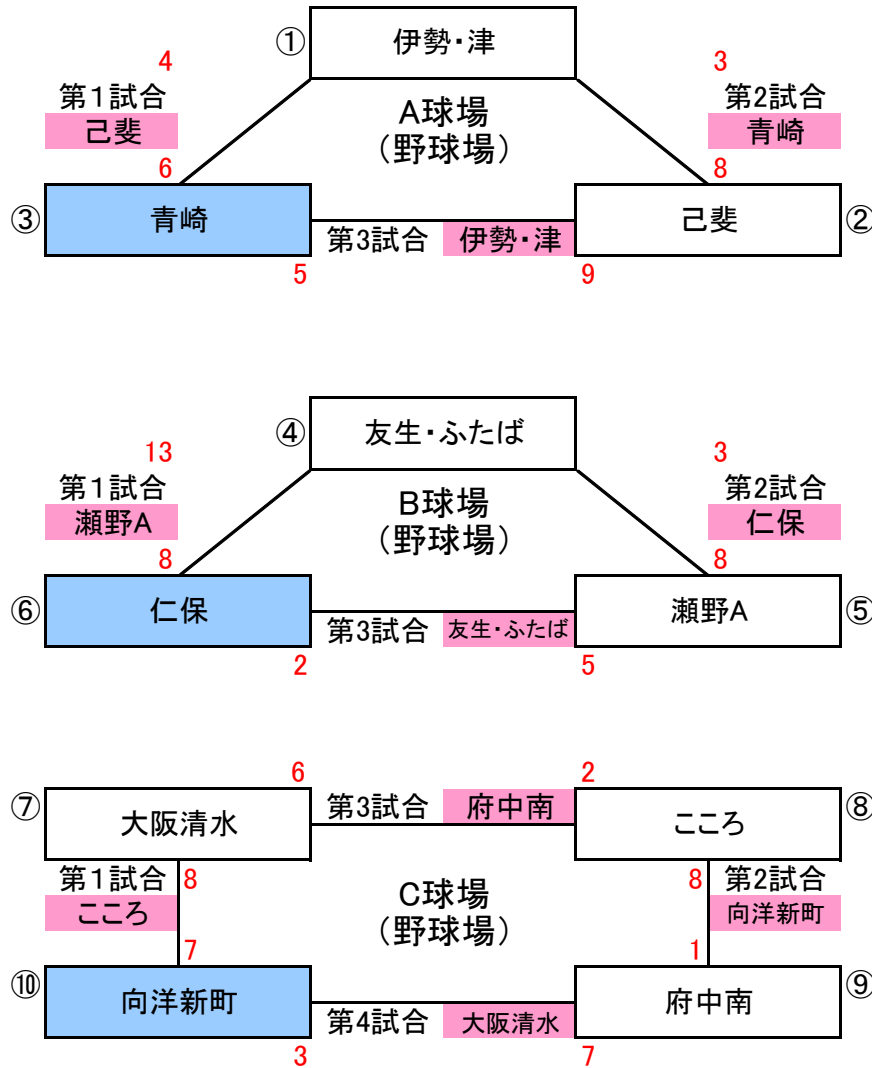

公式戦決勝トーナメント

己斐学区子ども会
ソフトボールチーム

本部審判

本部審判

交流会タイムスケジュール

- 13:20 交流会第1試合
- 14:00 交流会第2試合
- 14:30 交流会第3試合
- 15:00 交流会第4試合
- 15:40 本部挨拶、2勝チーム表彰
- 16:20 清掃、片付け
- 17:00 終了解散

- 当番校
バックネット、ベース(ホーム・オリンジ・2.3塁)、T台、バット3本
テント
- 公式戦: 塁審、ボール係(球審、スコアラー本部実施)
決勝トーナメントは本部実施
- 交流会: 先頭球審、次番塁審
スコアラー、ボール係は対戦同志

- 9:00 広島総合グラント球場づくり(野球場、補助競技場)
- 12:00 弁当到着(野球場正面入口)

- ルール
- ・予選: 2イニング(表、裏完全実施)
 - ・決勝: 2イニング、決着次第終了
 - ・守備者10人
 - ・打者: 公式戦10人
交流戦12人以内
(しかし時間内であれば15人可)
 - ・決勝進出チームは、勝点の多いチーム
勝者3、引分1(C球場は2チーム進出)
 - ・同点の場合
 - ① 失点の少ないチーム
 - ② 得失点差の多い順
 - ③ 決勝戦同点、5人タイブレーカー1回、抽選

〈公式戦〉

2015 第5回全国小学生選抜ティール選手権大会

2015/4/4 総合グラウンド野球場

公式戦タイムスケジュール

- 8:30 マツダスームスームスタジアム受付
- 9:00 開門、ライト側選手集合
- 9:30 開会式 (吹奏楽、入場行進、国旗掲揚)
- 10:00 ふれあい教室(公式)、監督会議(公式、交流共)
- 高橋氏 チーム:①②③④⑤ (外野)
- 横山氏 チーム:⑥⑦⑧⑨⑩ (外野)
- 10:40 ふれあい教室(交流1)
- 高橋氏 チーム:①④⑤⑧⑨⑫⑬ (外野)
- 横山氏 チーム:⑬⑭⑮⑯⑰⑱⑲⑳㉑㉒㉓㉔㉕㉖㉗ (外野)
- 11:20 ふれあい教室(交流2)
- 高橋氏 チーム:②③⑥⑦⑩⑪⑭ (外野)
- 横山氏 チーム:⑱⑲⑳㉑㉒㉓㉔㉕㉖㉗ (外野)
- 12:00 ふれあい教室終了
- 10:40 記念撮影、公式チーム移動、昼食
- 11:20 記念撮影、交流1移動、昼食
- 12:00 記念撮影、交流2移動、昼食
- 12:40 公式戦A,B,C第1試合
- 13:05 公式戦A,B,C第2試合
- 13:30 公式戦A,B,C第3試合
- 13:55 公式戦C第4試合
- 14:30 準決勝
- 15:00 決勝
- 16:00 閉会式
- 16:20 清掃、片付け
- 17:00 終了