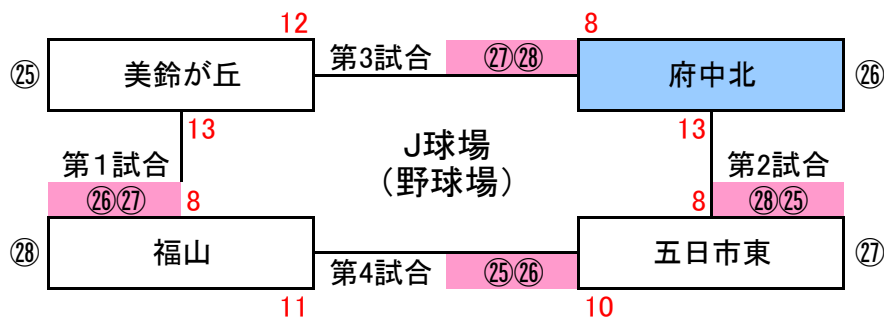

〈交流会〉

2015 第5回全国小学生選抜ティール選手権大会

2015/4/4 総合グラウンドサバ競技場

〈交流会〉

2015 第5回全国小学生選抜ティール選手権大会

2015/4/4 総合グラントサフ競技場

努力賞 美鈴が丘

- 優勝 己斐学区子ども会ソフトボールチーム
- 準優勝 瀬野ソフトボールクラブA
- 三位 大阪清水フーバース
- 三位 ころろソフトボールクラブ

公式戦決勝トーナメント

己斐学区子ども会
ソフトボールチーム

本部審判

本部審判

交流会タイムスケジュール

- 13:20 交流会第1試合
- 14:00 交流会第2試合
- 14:30 交流会第3試合
- 15:00 交流会第4試合
- 15:40 本部挨拶、2勝チーム表彰
- 16:20 清掃、片付け
- 17:00 終了解散

- 当番校
バックネット、ベース(ホーム・オリンジ・2.3塁)、T台、バット3本
テント
- 公式戦: 塁審、ボール係(球審、スコアラー本部実施)
決勝トーナメントは本部実施
- 交流会: 先頭球審、次番塁審
スコアラー、ボール係は対戦同志

- 9:00 広島総合グラント球場づくり(野球場、補助競技場)
- 12:00 弁当到着(野球場正面入口)

- ルール
- ・予選: 2イニング(表、裏完全実施)
 - ・決勝: 2イニング、決着次第終了
 - ・守備者10人
 - ・打者: 公式戦10人
交流戦12人以内
(しかし時間内であれば15人可)
 - ・決勝進出チームは、勝点の多いチーム
勝者3、引分1(C球場は2チーム進出)
 - ・同点の場合
 - ① 失点の少ないチーム
 - ② 得失点差の多い順
 - ③ 決勝戦同点、5人タイブレーカー1回、抽選

〈公式戦〉

2015 第5回全国小学生選抜ティール選手権大会

2015/4/4 総合グラウンド野球場

公式戦タイムスケジュール

- 8:30 マツダスームスームスタジアム受付
- 9:00 開門、ライト側選手集合
- 9:30 開会式 (吹奏楽、入場行進、国旗掲揚)
- 10:00 ふれあい教室(公式)、監督会議(公式、交流共)
- 高橋氏 チーム:①②③④⑤ (外野)
- 横山氏 チーム:⑥⑦⑧⑨⑩ (外野)
- 10:40 ふれあい教室(交流1)
- 高橋氏 チーム:①④⑤⑧⑨⑫⑬ (外野)
- 横山氏 チーム:⑬⑭⑮⑯⑰⑱⑲⑳㉑㉒㉓㉔㉕㉖㉗ (外野)
- 11:20 ふれあい教室(交流2)
- 高橋氏 チーム:②③⑥⑦⑩⑪⑭ (外野)
- 横山氏 チーム:⑱⑲⑳㉑㉒㉓㉔㉕㉖㉗ (外野)
- 12:00 ふれあい教室終了
- 10:40 記念撮影、公式チーム移動、昼食
- 11:20 記念撮影、交流1移動、昼食
- 12:00 記念撮影、交流2移動、昼食
- 12:40 公式戦A,B,C第1試合
- 13:05 公式戦A,B,C第2試合
- 13:30 公式戦A,B,C第3試合
- 13:55 公式戦C第4試合
- 14:30 準決勝
- 15:00 決勝
- 16:00 閉会式
- 16:20 清掃、片付け
- 17:00 終了