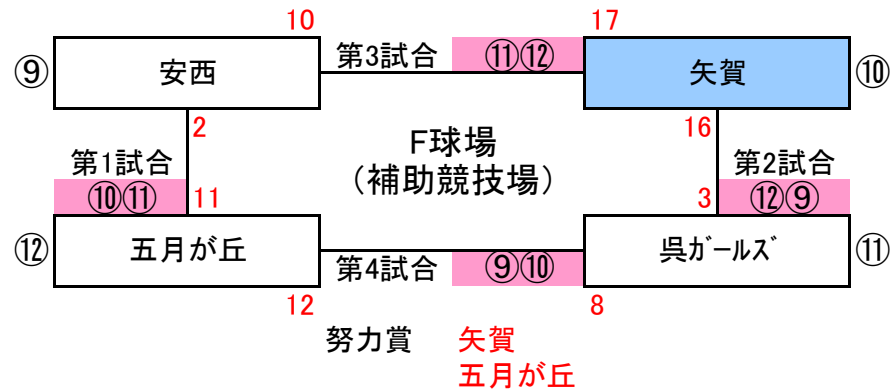

〈交流会〉

2015 第5回全国小学生選抜ティール選手権大会

2015/4/4 総合グラウンドサバ競技場

〈交流会〉

2015 第5回全国小学生選抜ティール選手権大会

2015/4/4 総合グラントサフ競技場

努力賞 美鈴が丘

- 優勝 己斐学区子ども会ソフトボールチーム
- 準優勝 瀬野ソフトボールクラブA
- 三位 大阪清水フーバース
- 三位 ころろソフトボールクラブ

公式戦決勝トーナメント

己斐学区子ども会
ソフトボールチーム

本部審判

本部審判

交流会タイムスケジュール

- 13:20 交流会第1試合
- 14:00 交流会第2試合
- 14:30 交流会第3試合
- 15:00 交流会第4試合
- 15:40 本部挨拶、2勝チーム表彰
- 16:20 清掃、片付け
- 17:00 終了解散

- 当番校
バックネット、ベース(ホーム・オリンジ・2.3塁)、T台、バット3本
テント
- 公式戦: 塁審、ボール係(球審、スコアラー本部実施)
決勝トーナメントは本部実施
- 交流会: 先頭球審、次番塁審
スコアラー、ボール係は対戦同志

- 9:00 広島総合グラント球場づくり(野球場、補助競技場)
- 12:00 弁当到着(野球場正面入口)

- ルール
- ・予選: 2イニング(表、裏完全実施)
 - ・決勝: 2イニング、決着次第終了
 - ・守備者10人
 - ・打者: 公式戦10人
交流戦12人以内
(しかし時間内であれば15人可)
 - ・決勝進出チームは、勝点の多いチーム
勝者3、引分1(C球場は2チーム進出)
 - ・同点の場合
 - ① 失点の少ないチーム
 - ② 得失点差の多い順
 - ③ 決勝戦同点、5人タイブレーカー1回、抽選

〈公式戦〉

2015 第5回全国小学生選抜ティール選手権大会

2015/4/4 総合グラウンド野球場

公式戦タイムスケジュール

- 8:30 マツダスームスームスタジアム受付
- 9:00 開門、ライト側選手集合
- 9:30 開会式 (吹奏楽、入場行進、国旗掲揚)
- 10:00 ふれあい教室(公式)、監督会議(公式、交流共)
- 高橋氏 チーム:①②③④⑤ (外野)
- 横山氏 チーム:⑥⑦⑧⑨⑩ (外野)
- 10:40 ふれあい教室(交流1)
- 高橋氏 チーム:①④⑤⑧⑨⑫⑬ (外野)
- 横山氏 チーム:⑬⑭⑮⑯⑰⑱⑲⑳㉑㉒㉓㉔㉕㉖㉗ (外野)
- 11:20 ふれあい教室(交流2)
- 高橋氏 チーム:②③⑥⑦⑩⑪⑭ (外野)
- 横山氏 チーム:⑱⑲⑳㉑㉒㉓㉔㉕㉖㉗ (外野)
- 12:00 ふれあい教室終了
- 10:40 記念撮影、公式チーム移動、昼食
- 11:20 記念撮影、交流1移動、昼食
- 12:00 記念撮影、交流2移動、昼食
- 12:40 公式戦A,B,C第1試合
- 13:05 公式戦A,B,C第2試合
- 13:30 公式戦A,B,C第3試合
- 13:55 公式戦C第4試合
- 14:30 準決勝
- 15:00 決勝
- 16:00 閉会式
- 16:20 清掃、片付け
- 17:00 終了