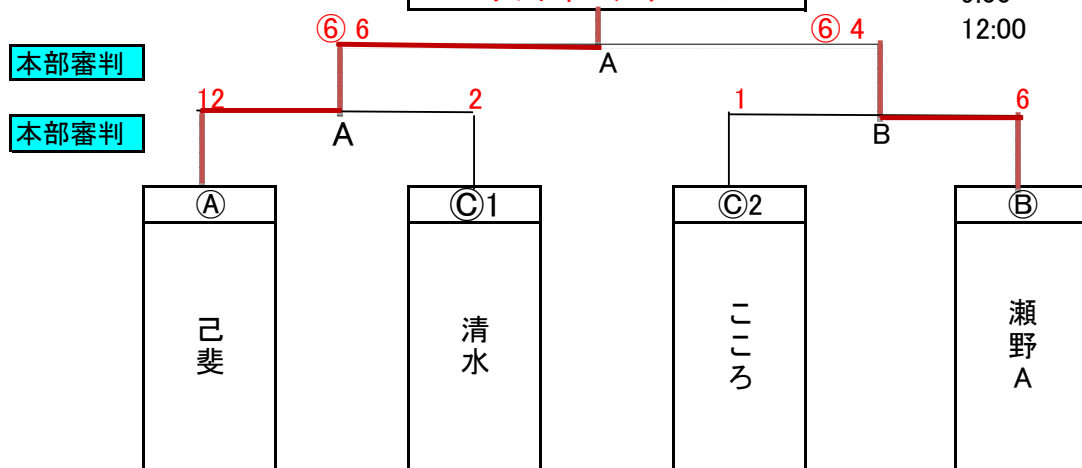

公式戦決勝トーナメント

己斐学区子ども会
ソフトボールチーム

本部審判

本部審判

交流会タイムスケジュール

- 13:20 交流会第1試合
- 14:00 交流会第2試合
- 14:30 交流会第3試合
- 15:00 交流会第4試合
- 15:40 本部挨拶、2勝チーム表彰
- 16:20 清掃、片付け
- 17:00 終了解散

- 当番校
バックネット、ベース(ホーム・オリンジ・2.3塁)、T台、バット3本
テント
- 公式戦: 塁審、ボール係(球審、スコアラー本部実施)
決勝トーナメントは本部実施
- 交流会: 先頭球審、次番塁審
スコアラー、ボール係は対戦同志

- 9:00 広島総合グラント球場づくり(野球場、補助競技場)
- 12:00 弁当到着(野球場正面入口)

- ルール
- ・予選: 2イニング(表、裏完全実施)
 - ・決勝: 2イニング、決着次第終了
 - ・守備者10人
 - ・打者: 公式戦10人
交流戦12人以内
(しかし時間内であれば15人可)
 - ・決勝進出チームは、勝点の多いチーム
勝者3、引分1(C球場は2チーム進出)
 - ・同点の場合
 - ① 失点の少ないチーム
 - ② 得失点差の多い順
 - ③ 決勝戦同点、5人タイブレーカー1回、抽選

〈公式戦〉

2015 第5回全国小学生選抜ティール選手権大会

2015/4/4 総合グラウンド野球場

公式戦タイムスケジュール

- 8:30 マツダスームスームスタジアム受付
- 9:00 開門、ライト側選手集合
- 9:30 開会式 (吹奏楽、入場行進、国旗掲揚)
- 10:00 ふれあい教室(公式)、監督会議(公式、交流共)
- 高橋氏 チーム:①②③④⑤ (外野)
- 横山氏 チーム:⑥⑦⑧⑨⑩ (外野)
- 10:40 ふれあい教室(交流1)
- 高橋氏 チーム:①④⑤⑧⑨⑫⑬ (外野)
- 横山氏 チーム:⑬⑭⑮⑯⑰⑱⑲⑳㉑㉒㉓㉔㉕㉖㉗ (外野)
- 11:20 ふれあい教室(交流2)
- 高橋氏 チーム:②③⑥⑦⑩⑪⑭ (外野)
- 横山氏 チーム:⑱⑲⑳㉑㉒㉓㉔㉕㉖㉗ (外野)
- 12:00 ふれあい教室終了
- 10:40 記念撮影、公式チーム移動、昼食
- 11:20 記念撮影、交流1移動、昼食
- 12:00 記念撮影、交流2移動、昼食
- 12:40 公式戦A,B,C第1試合
- 13:05 公式戦A,B,C第2試合
- 13:30 公式戦A,B,C第3試合
- 13:55 公式戦C第4試合
- 14:30 準決勝
- 15:00 決勝
- 16:00 閉会式
- 16:20 清掃、片付け
- 17:00 終了